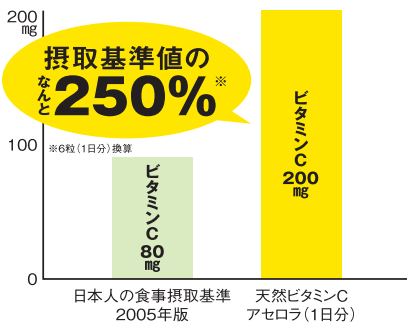

天然由来の安心ビタミンCであなたの食生活をサポート

ストレスの多い現代社会、私たちの健康を維持するためにビタミンなどの栄養素を取ることが不可欠です。特に、ビタミンCは疲労やストレスなどにより多く失われます。また老化対策にも有効であることが注目されています。

ビタミンCは体内では作り出せないビタミンなので、食事から摂取しなければいけません。主に、果物や野菜に多く含まれていますが、熱に弱く水に溶けやすいため、食品からコンスタントに十分な量を摂取しにくいビタミンです。

健康的な生活を維持するためにも、日頃からビタミンCの補給をおすすめします。

天然のビタミンCを豊富に含むアセロラ

南米を原産とするアセロラは、さくらんぼ大の果実1個にレモン1個の約28倍ものビタミンCを含有するフルーツです。

一般的にビタミンCを多く含むアセロラというと、真っ赤な果実を連想されることと思いますが、実は真っ赤な成熟アセロラよりも、緑色の未成熟アセロラのほうがビタミンCの含有量はずっと多いのです。

また、未成熟のアセロラにはポリフェノールが豊富に含まれています。

そこで本製品は、手摘みされた緑色の未成熟アセロラを使用し製造されています。

フィッシュコラーゲンCFと
相性バツグン!!

こんな方に
オススメ!!

健康生活の
基本に

美しくりたい
女性に

タバコを吸う
方に

天然ビタミンC アセロラ

【内容量】54g(300mg)×180粒

【原材料名】アセロラ末、乳糖、粉末セルロース、ショ糖エステル

【1日の目安】6粒(30日分)

30
日分

掲載の健康食品は下記の薬局で常時取り扱っています。

健康食品のことでわからないことがございましたら、右記の薬局各店にご相談ください。

(第2土曜と日曜・祝日は定休日)

- オルタ薬局 あんず
- あんず薬局 藤沢店
- あんず薬局 厚木店
- あんず薬局 宮崎台店